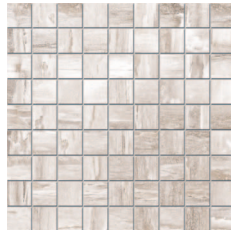

Mosaico FOSSIL Beige
30x30 cm. / **X600**
G50 04020