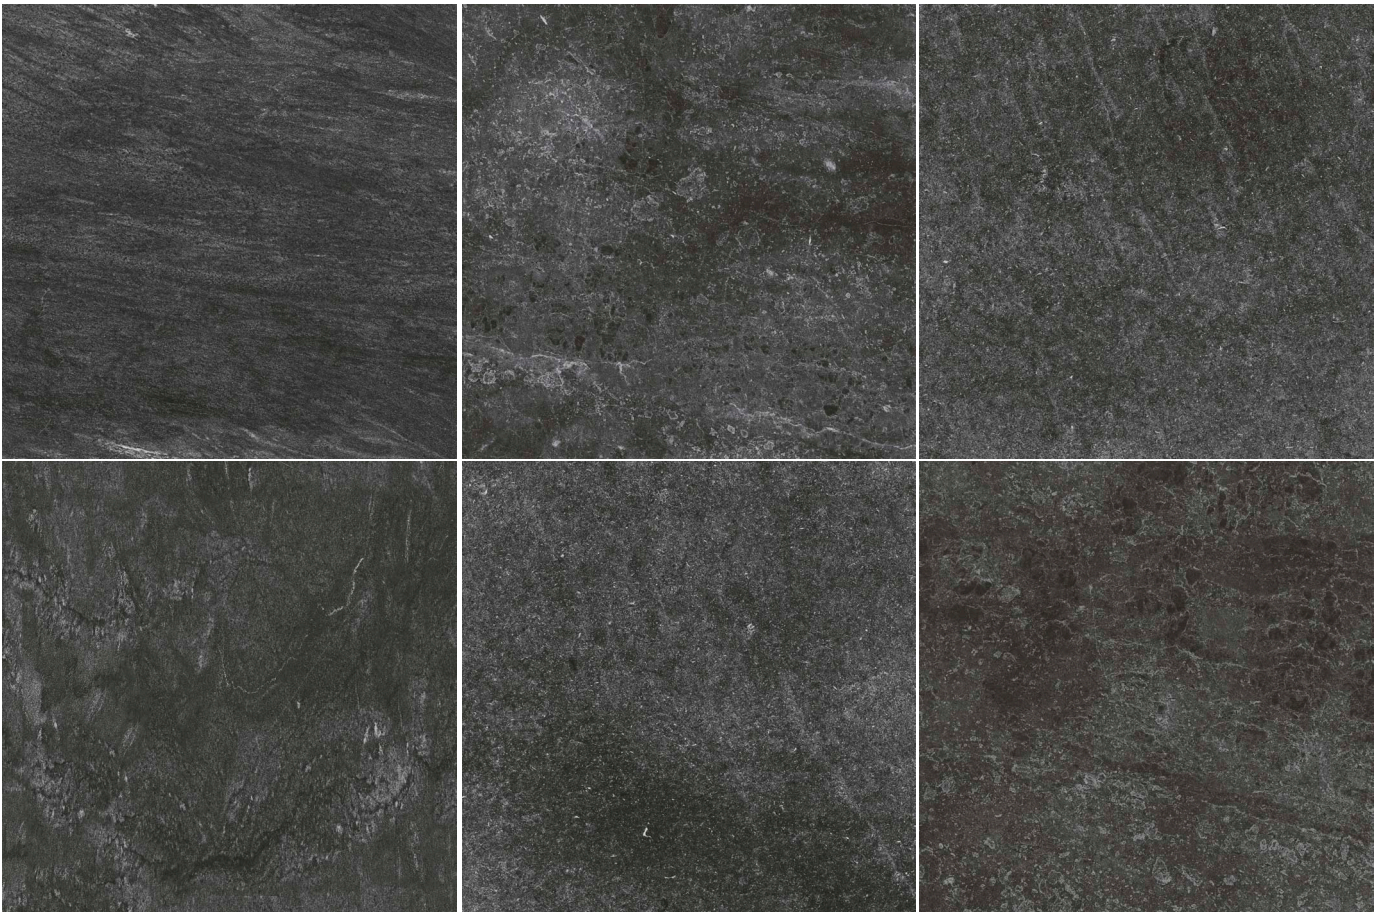

# TRIVOR

Pavimento porcelánico esmaltado // *Glazed porcelain tile*

TRIVOR ALMOND 60x60 cm. / **F64C**

TRIVOR BEIGE 60x60 cm. / **F64C**

**TRIVOR**  
60x60\_30x60

TRIVOR GRIS 60x60 cm. / **F64C**

TRIVOR NEGRO 60x60 cm. / **F64C**