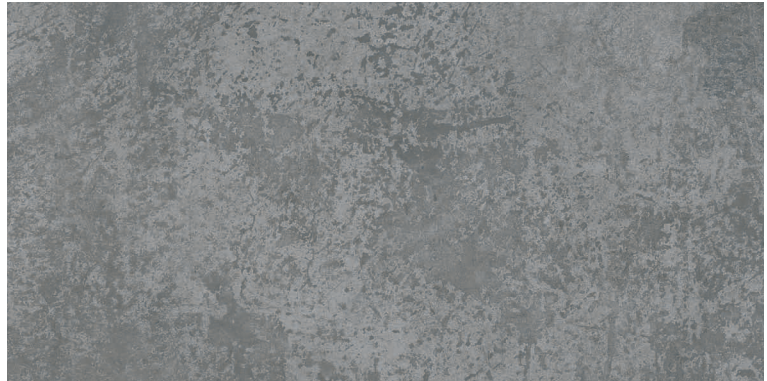

LINE Grafito Natural
100x50 cm. / **F100F** / *G942101J*

LINE Grafito Lappato
100x50 cm. / **F100E** / *G942100J*