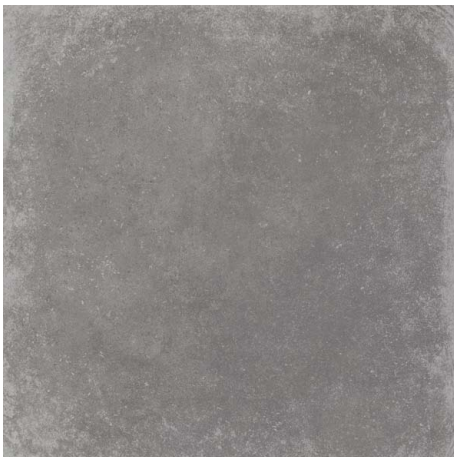

LOUSSIANA GRAFITO
60x60 cm. / **F64E** / *GZD4200J*

LOUSSIANA GRAFITO LAPPATO
60x60 cm. / **F64F** / *GZD4202J*

LOUSSIANA GRAFITO ANTISLIP
60x60 cm. / **F64E** / *GZD4201J*