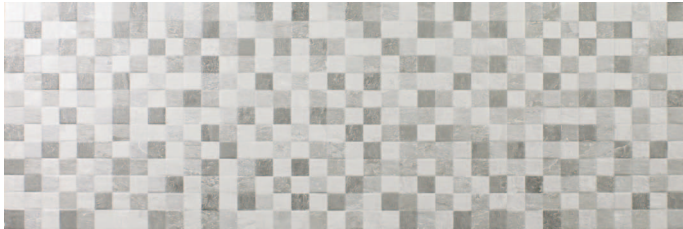

DOHA CONCEPT GRIS
30x90 cm. / **W90F** / *KEJPG010*