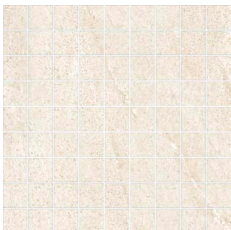

# TRIVOR

Pavimento porcelánico esmaltado // Glazed porcelain tile

PAVIMENTO/FLOOR TILES  
TRIVOR GRIS 60X60

TRIVOR GRIS  
60x60 cm. / **F64C** / *G8842002*

TRIVOR GRIS  
30x60 cm. / **F34E** / *G8805002*

Muro TRIVOR GRIS  
26x58 cm. / **X500** / *G880K002*