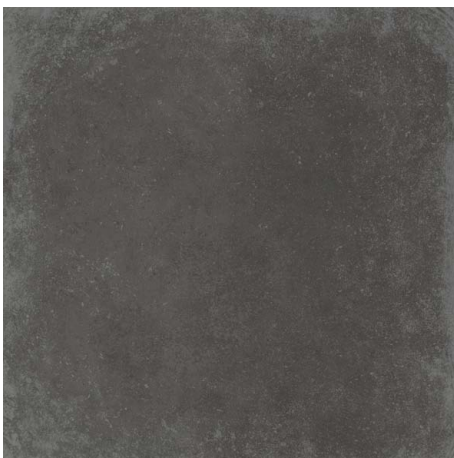

LOUSSIANA NEGRO
60x60 cm. / **F64E** / *GZD4200K*

LOUSSIANA NEGRO LAPPATO
60x60 cm. / **F64F** / *GZD4202K*

LOUSSIANA NEGRO ANTISLIP
60x60 cm. / **F64E** / *GZD4201K*