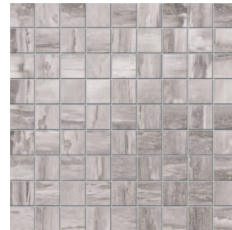

Mosaico FOSSIL Smoke
30x30 cm. / **X600**
G50 04030