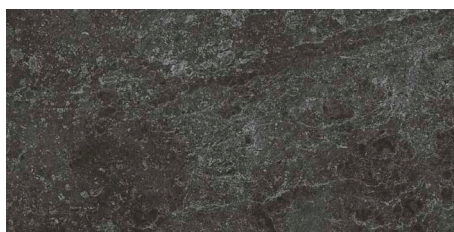

TRIVOR NEGRO
30x60 cm. / **F34E** / *G880500K*