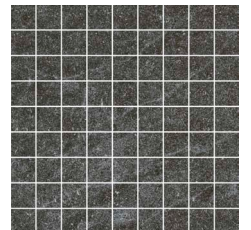

Mosaico TRIVOR NEGRO
30x30 cm. / **X500** /
G880400K

Peldaño 30x60
Step 30x60

Almond	G8805010
Beige	G8805011
Gris	G8805012
Negro	G880501K
<i>D500</i>	

Peldaño Doble 30x60
Double Step 30x60

Almond	G8805020
Beige	G8805021
Gris	G8805022
Negro	G880502K
<i>D650</i>	

Rodapié romo 8x60
Rounded Edge Skirting 8x60

Almond	G888Q001
Beige	G888Q000
Gris	G888Q002
Negro	G888Q00K
<i>D280</i>