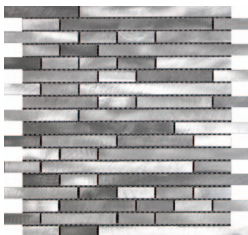

Malla Acero Plata
30,5x32,5 cm. / **D540** / **K8V3J00L**