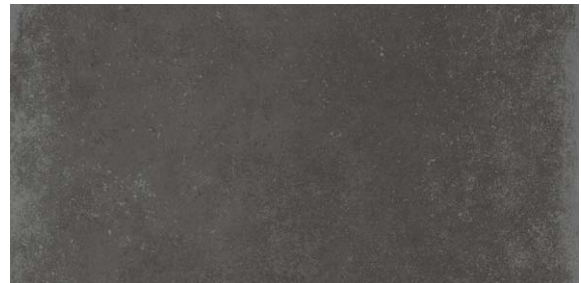

LOUSSIANA NEGRO
37x75 cm. / **F37D** /
GZDAC00K

LOUSSIANA NEGRO
LAPPATO 37x75 cm.
/ **F37F** / *GZDAC01K*