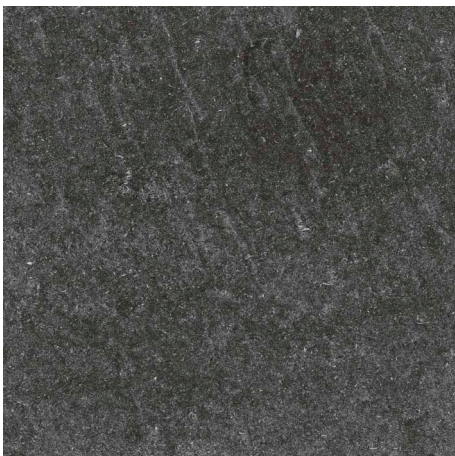

TRIVOR NEGRO
60x60 cm. / **F64D** / *G884200K*