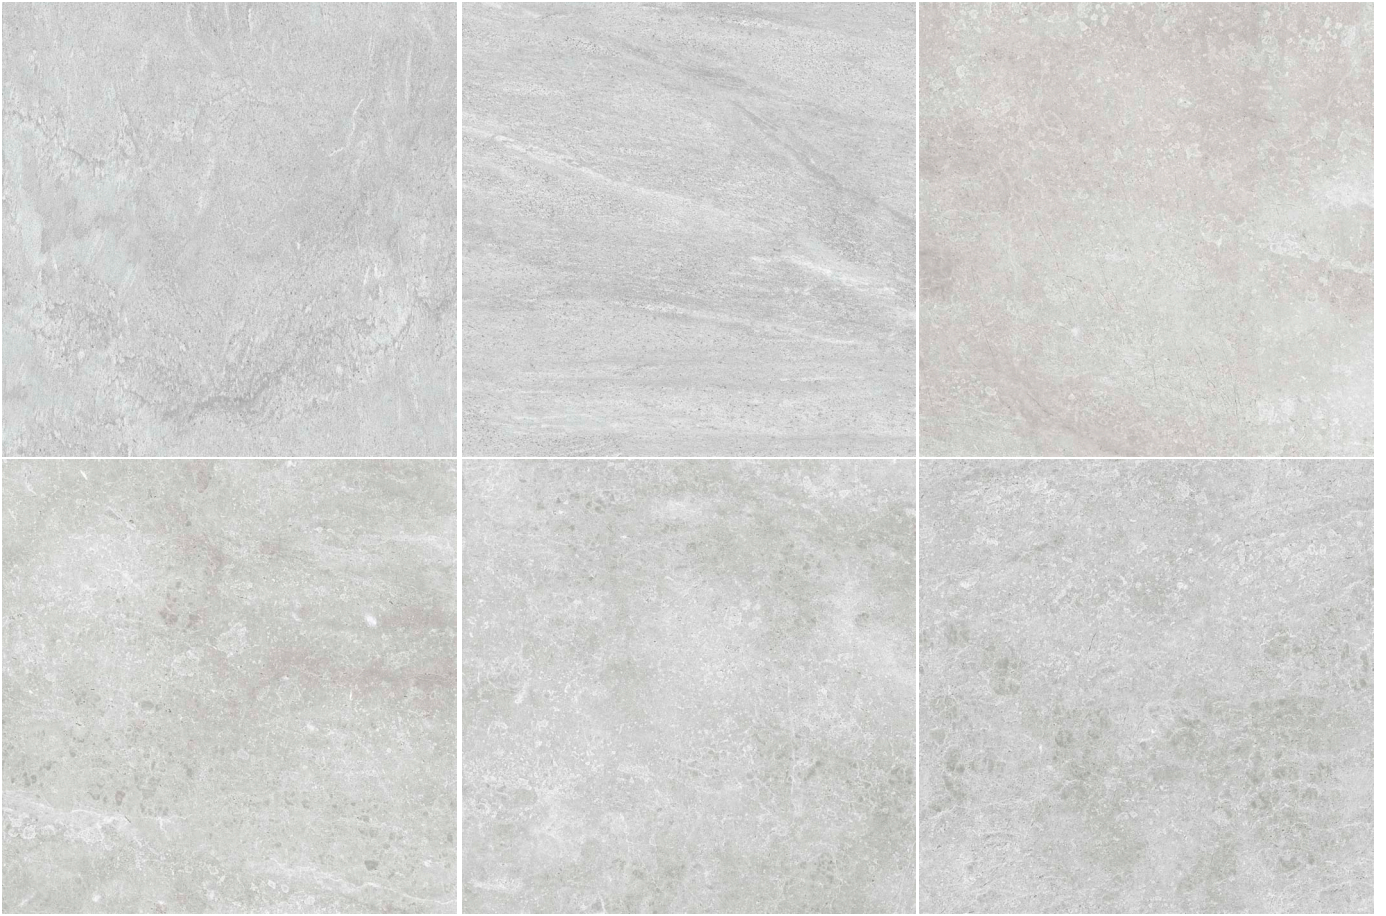

# TRIVOR

Pavimento porcelánico esmaltado // *Glazed porcelain tile*

TRIVOR ALMOND 60x60 cm. / **F64C**

TRIVOR BEIGE 60x60 cm. / **F64C**

**TRIVOR**  
60x60\_30x60

TRIVOR GRIS 60x60 cm. / **F64C**

TRIVOR NEGRO 60x60 cm. / **F64C**